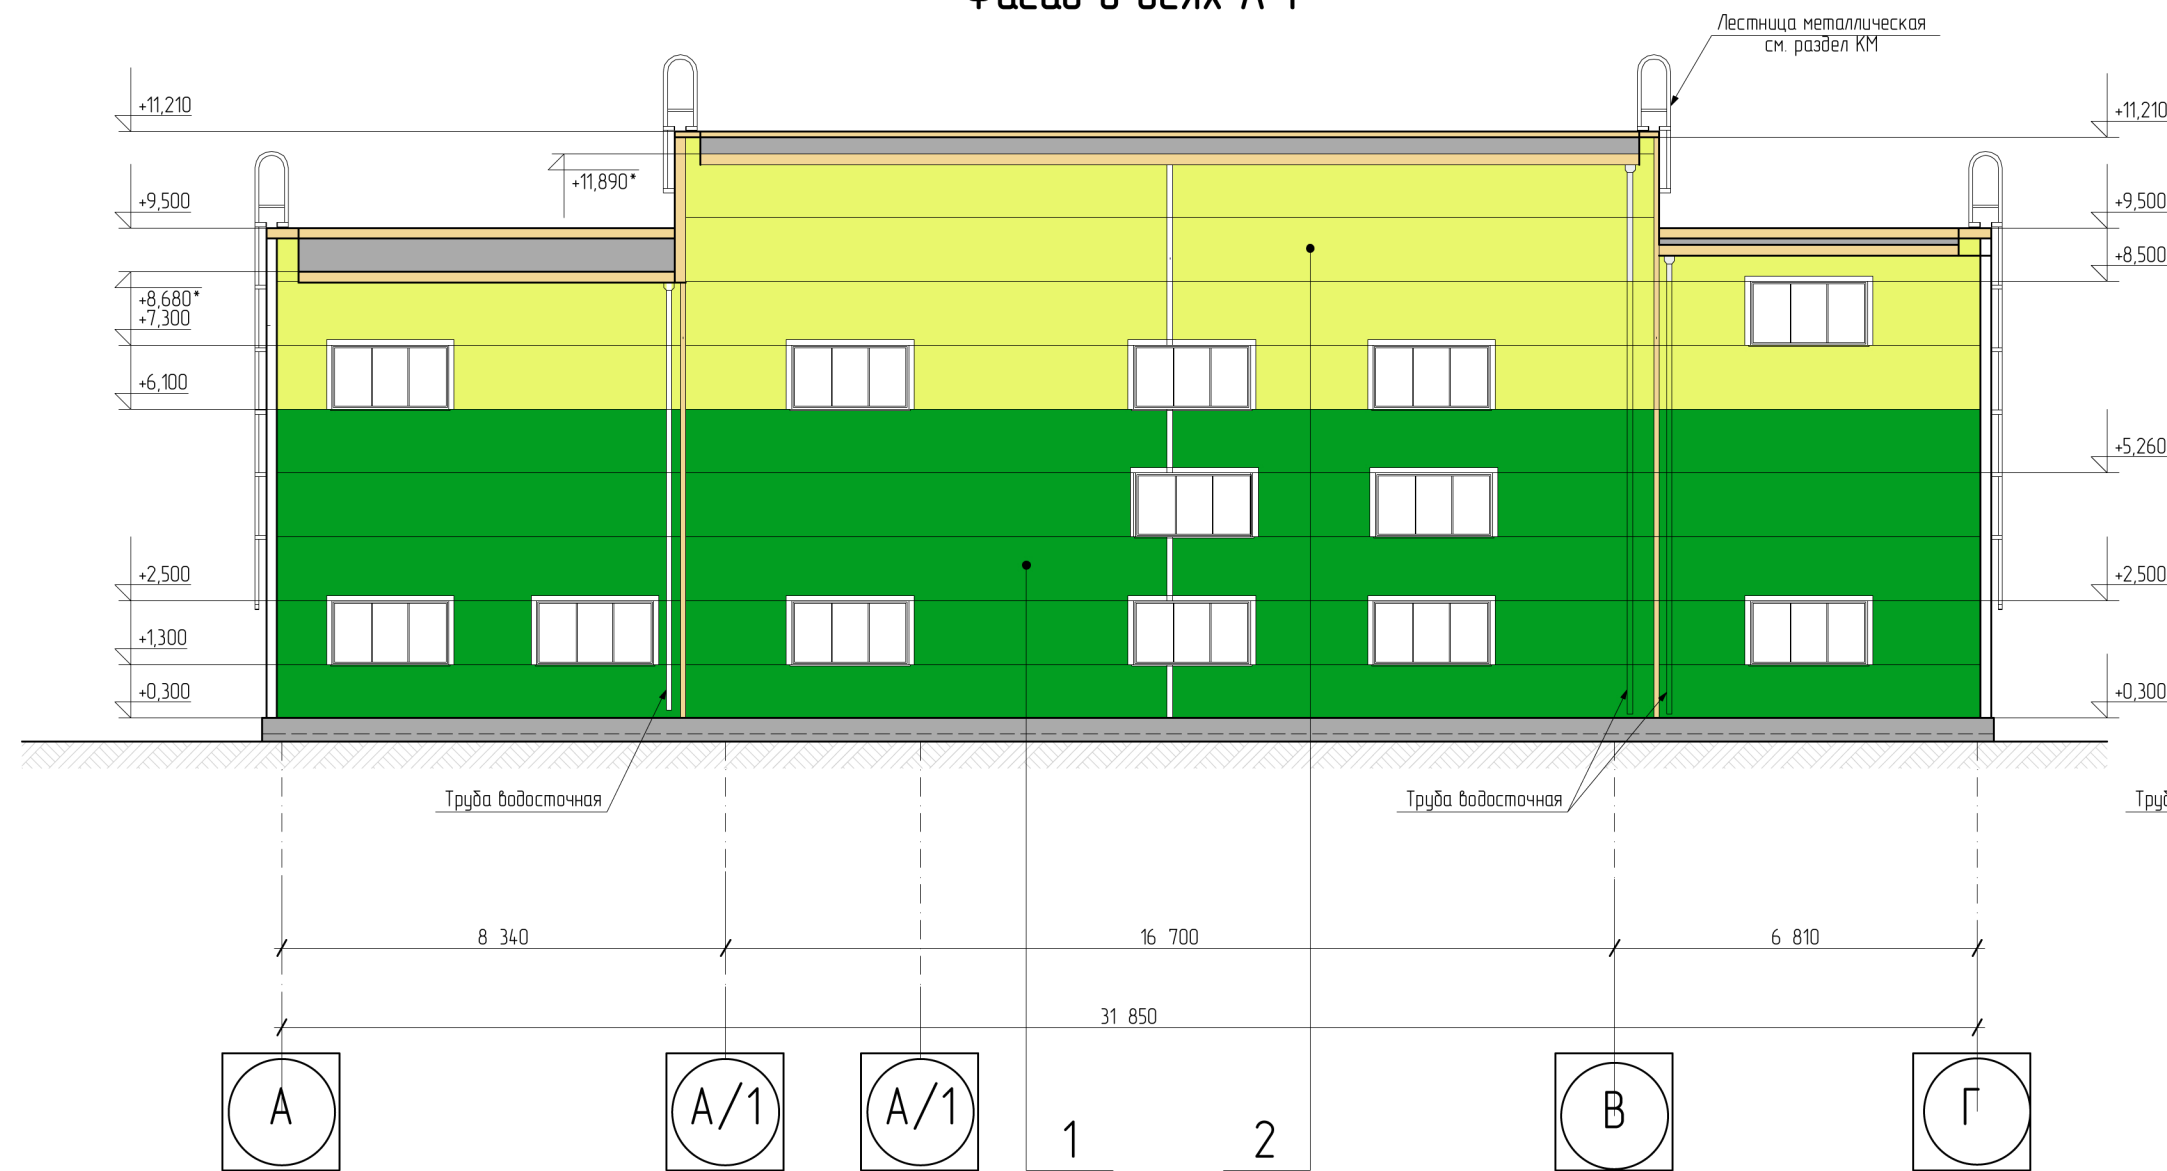

Фасад в осях 1-15

Фасад в осях А-Г

Фасад в осях 15-10

Фасад в осях Б-А

Примечание:

1 Колер №1 - RAL 6002, колер №2 - RAL 1014.
Отделка цоколя-профлист (цвет: темно-серый)