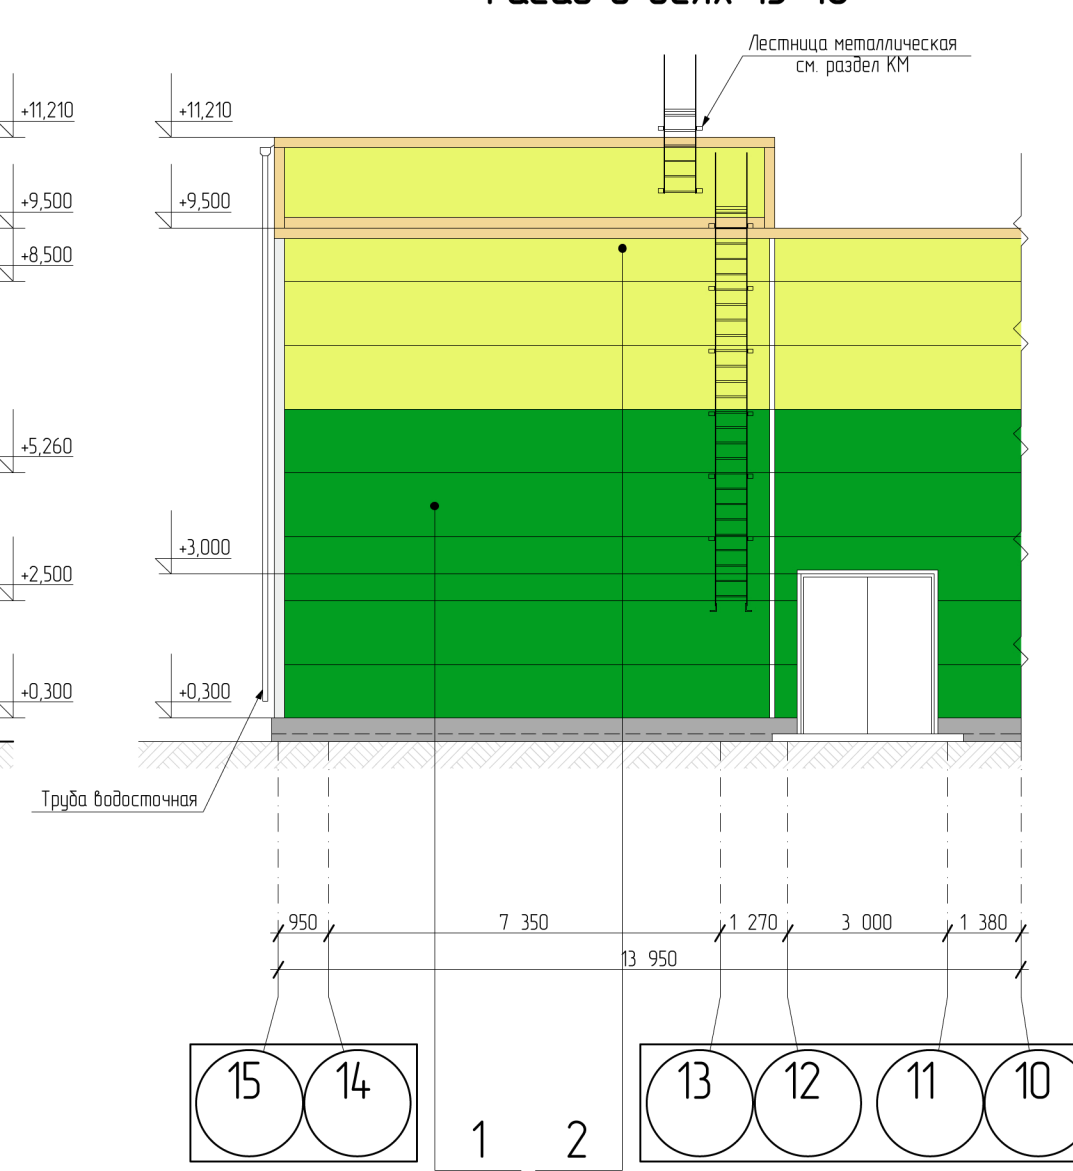

Фасад в осях 1-15

Фасад в осях А-Г

Фасад в осях 15-10

Фасад в осях Б-А

Примечание:

1 Колер №1 - RAL 6002, колер №2 - RAL 1014.
Отделка цоколя-профлист (цвет: темно-серый)