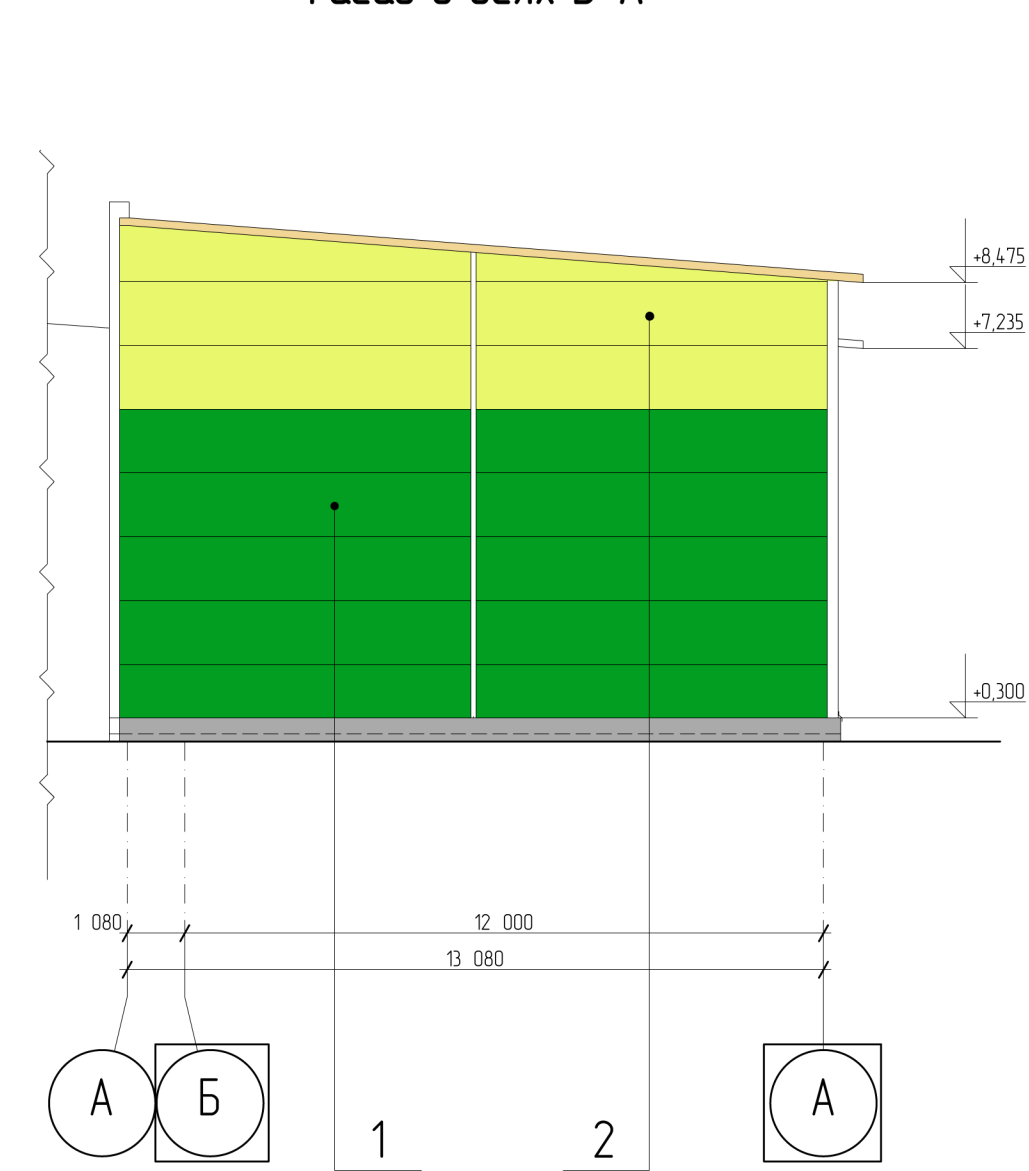

Фасад в осях 1-15

Фасад в осях А-Г

Фасад в осях 15-10

Фасад в осях Б-А

Примечание:

1 Колер №1 - RAL 6002, колер №2 - RAL 1014.
Отделка цоколя-профлист (цвет: темно-серый)